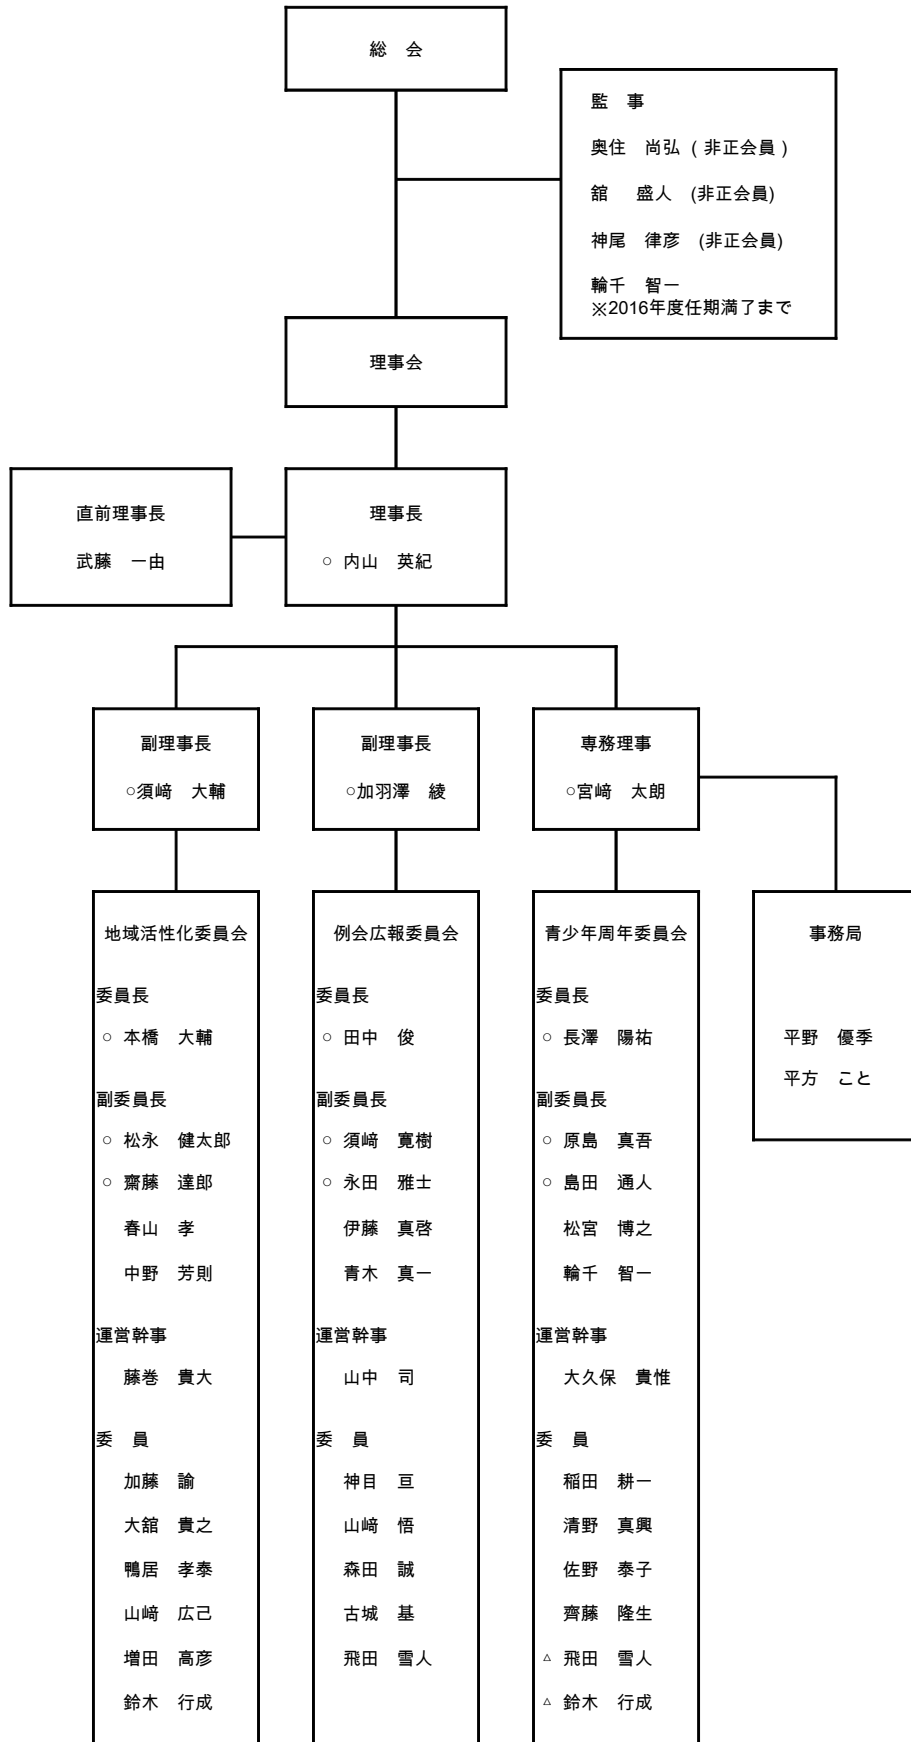

一般社団法人 青梅青年会議所 2017年度 組織図

※年齢順

※△印はLOM内出向者